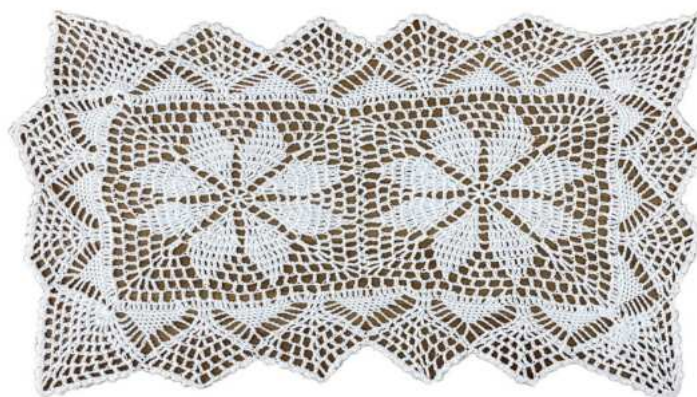

Obrus 85x85 cm

Obrus 150x360 cm

**Art. 8178 szydełko - BIAŁY i ECRU**

Bieżnik 40x90 cm ov ob.

Obrus 100x100 cm

Obrus śr. 130 cm

Obrus śr. 160 cm

**Art. S869W**

Bieżnik 40x90 cm

**Art. 0653 szydełko białe**

Serwetka śr. 30 cm

Serwetka 30x45 cm

**Art. 20830 szydełko białe**

Serwetka 30x30 cm

Serwetka 30x45 cm

**Art. 20830 szydełko ecru**