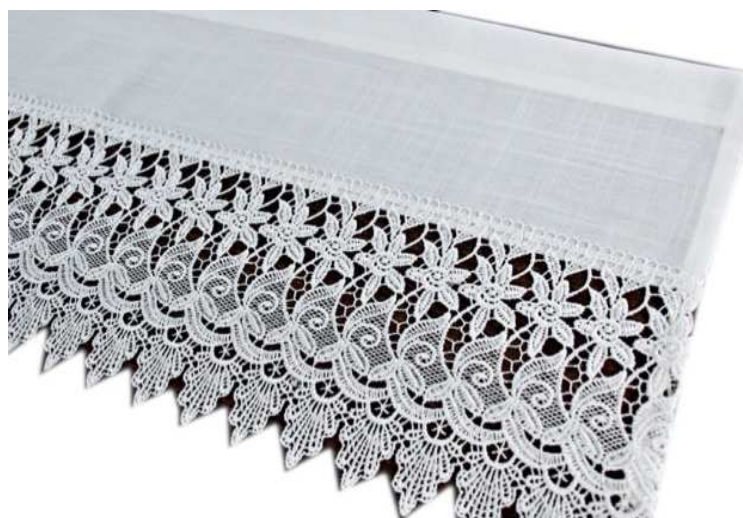

Firana 613-P IDYLLA w metrażu - pełna koronka

wys. 30 cm **BIAŁY i BEŻ** (wałki po 20m)

wys. 50 cm **BIAŁY i BEŻ**

Art. 8039 Firana z gipiurą - tunel

Zazdrostka: (wys. x szer.)

30x150 cm

Art. 8139 gipiura

Serwetka 30x45 cm

Art 488-2 liście

Serwetka 30x30 cm

Bieżnik 40x85 cm

Bieżnik 40x140 cm

Obrus 85x85 cm

Poszewka 40x40 cm

Art. 131 Mak żółty

Bieżnik 40x110 cm