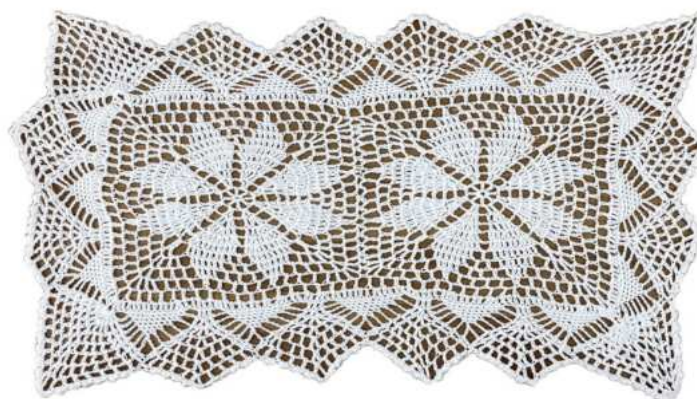

Art. 20830 szydełko białe

Serwetka 30x30 cm

Serwetka 30x45 cm