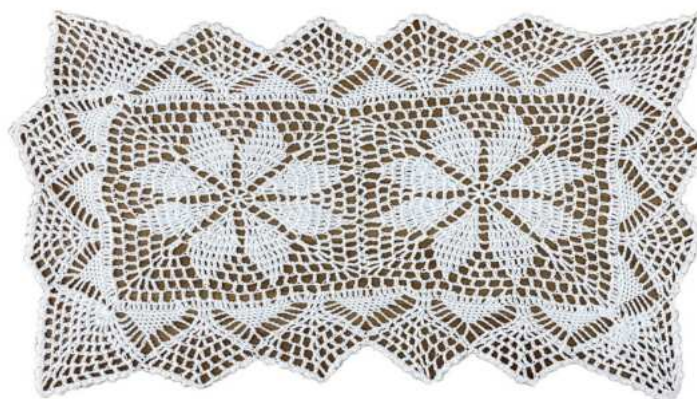

**Art. 8178 szydełko - BIAŁY i ECRU**

Bieżnik 40x90 cm ov ob.

Obrus 100x100 cm

Obrus śr. 130 cm

Obrus śr. 160 cm

**Art. S869W**

Bieżnik 40x90 cm

**Art. 0653 szydełko białe**

Serwetka śr. 30 cm

Serwetka 30x45 cm

**Art. 20830 szydełko białe**

Serwetka 30x30 cm

Serwetka 30x45 cm

**Art. 20830 szydełko ecru**

Serwetka 30x30 cm

**Serwetka na pieczywo do koszyka**