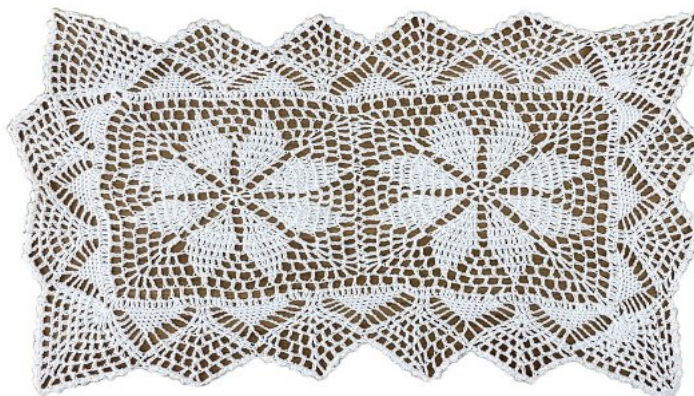

Art. H9419 Orchidea

Bieżnik 40x110 cm

Bieżnik 50x100 cm

Art. 131 Mak żółty

Bieżnik 40x110 cm

Bieżnik 40x140 cm

Obrus 85x85 cm

Obrus 130x180 cm

Art. 55 Kwiaty

Bieżnik 40x110 cm

Bieżnik 40x140 cm

Bieżnik 40x180 cm

Obrus 85x85 cm

Obrus 130x180 cm

Art. 20830 szydełko ecru
Serwetka 30x30 cm

Art. 8178 szydełko - BIAŁY i ECRU
Bieżnik 40x90 cm ov ob.
Obrus śr 130 cm
Obrus śr. 160 cm

Art. S869W
Bieżnik 40x90 cm

Art. 20830 szydełko białe
Serwetka 30x30 cm
Serwetka 30x45 cm

Dostępny kolor BIAŁY oraz BEŻOWY

Art. 243 Firana VILLAGE

Zazdrostka: (wys. x szer.)

- 30x70 cm
- 30x100 cm
- 30x150 cm
- 30x200 cm
- 50x70 cm
- 50x100 cm
- 50x150 cm
- 50x200 cm
- 70x100 cm
- 70x150 cm
- 70x200 cm